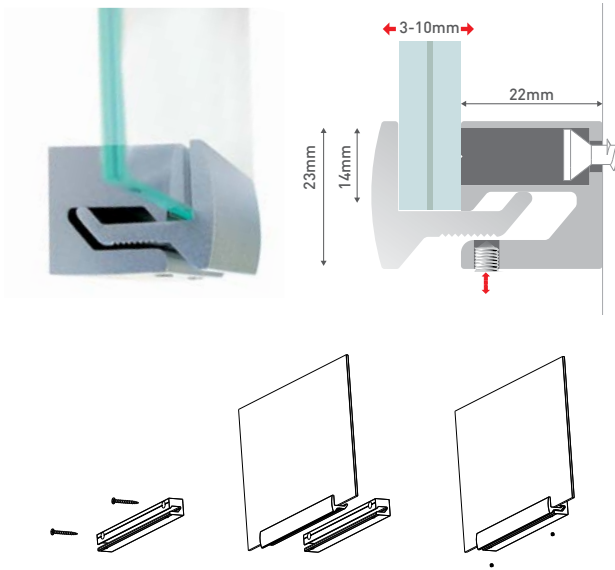

DISTANCER WITHOUT HOLES

CLAMPER

IT. distanziale special design con sistema ad incastro per montare la targa senza forarla. materiale: alluminio anodizzato color argento. fissaggio disponibile in diverse misure, utilizzabile come soluzione sia monofacciale che bifacciale. oltre al fissaggio, proponiamo pannelli in vetro temperato nei formati più diffusi.

DE. variables klemmsystem ohne bohrung - sie können ein profil wandmontieren, das zweite einhaken und dann das paneel auflegen und mit madenschrauben fixieren. paneele diverser stärke werden ohnen bohrung sicher befestigt. material: silber eloxiertes aluminium

FR. distancier de design spécial, avec système de serrage pour le montage de panneaux non forés. matériau: aluminium anodisé de couleur argentée. support de fixation disponible en différentes dimensions, utilisable comme solution mono et biface. nous proposons, en outre, des panneaux en verre trempé, dans les formats les plus courants.

A	CLAMPER	length	1pc
1	FCL60	60mm	
2	FCL100	100mm	
3	FCL200	200mm	
4	FCL300	300mm	
5	FCL400	400mm	
6	FCL600	600mm	
7	FCL900	900mm	
8	FCL2000*	2000mm	

A	CLAMPER	length	1set/4pc	1pc
9	FCL25	25mm		

CHARACTERISTICS